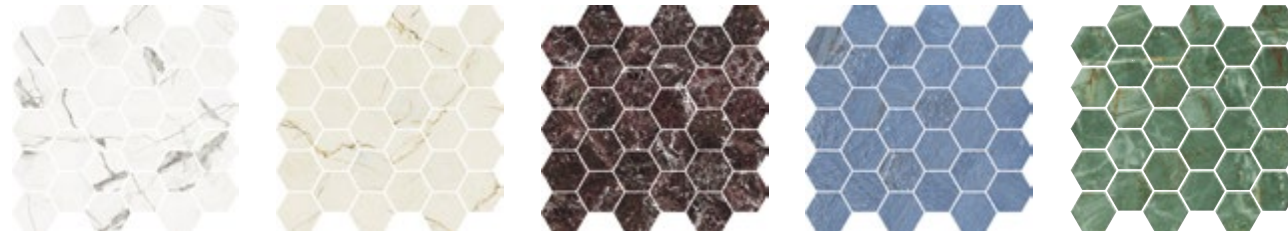

MOSAICO EXA +

in fogli 30x30 da 30 pezzi - in 30x30 - 12"x12" sheet made up of 30 pieces

BIANCO LUCE

VENATO CAMEL

ROSSO LEVANTO

AZUL BAHIA

EMERALD DREAM