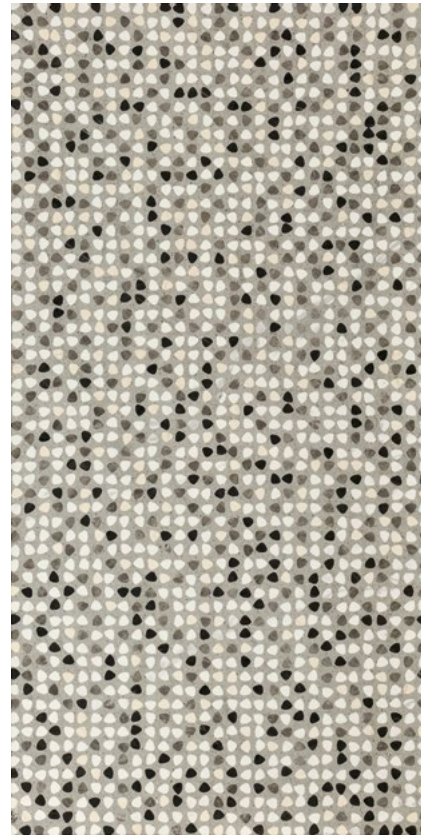

PLECTRUM DECO

MOSAICO 2,5x2,5 - 1"x1"

Levigato/Rettificato - Polished/Rectified

in fogli 30x30 da 144 pezzi
in 30x30 - 12"x12" sheet made up of 144 pieces

MOSAICO LISCA

Levigato/Rettificato - Polished/Rectified

in fogli 30x32 da 132 pezzi
in 30x32 - 12"x12½" sheet made up of 132 pieces

MOSAICO ESAGONI

Levigato/Rettificato - Polished/Rectified

in fogli 30x30 da 30 pezzi
in 30x30 - 12"x12" sheet made up of 30 pieces

MOSAICO INTRECCIO

Levigato/Rettificato - Polished/Rectified

in fogli 30x30 da 72 pezzi
in 30x30 - 12"x12" sheet made up of 72 pieces