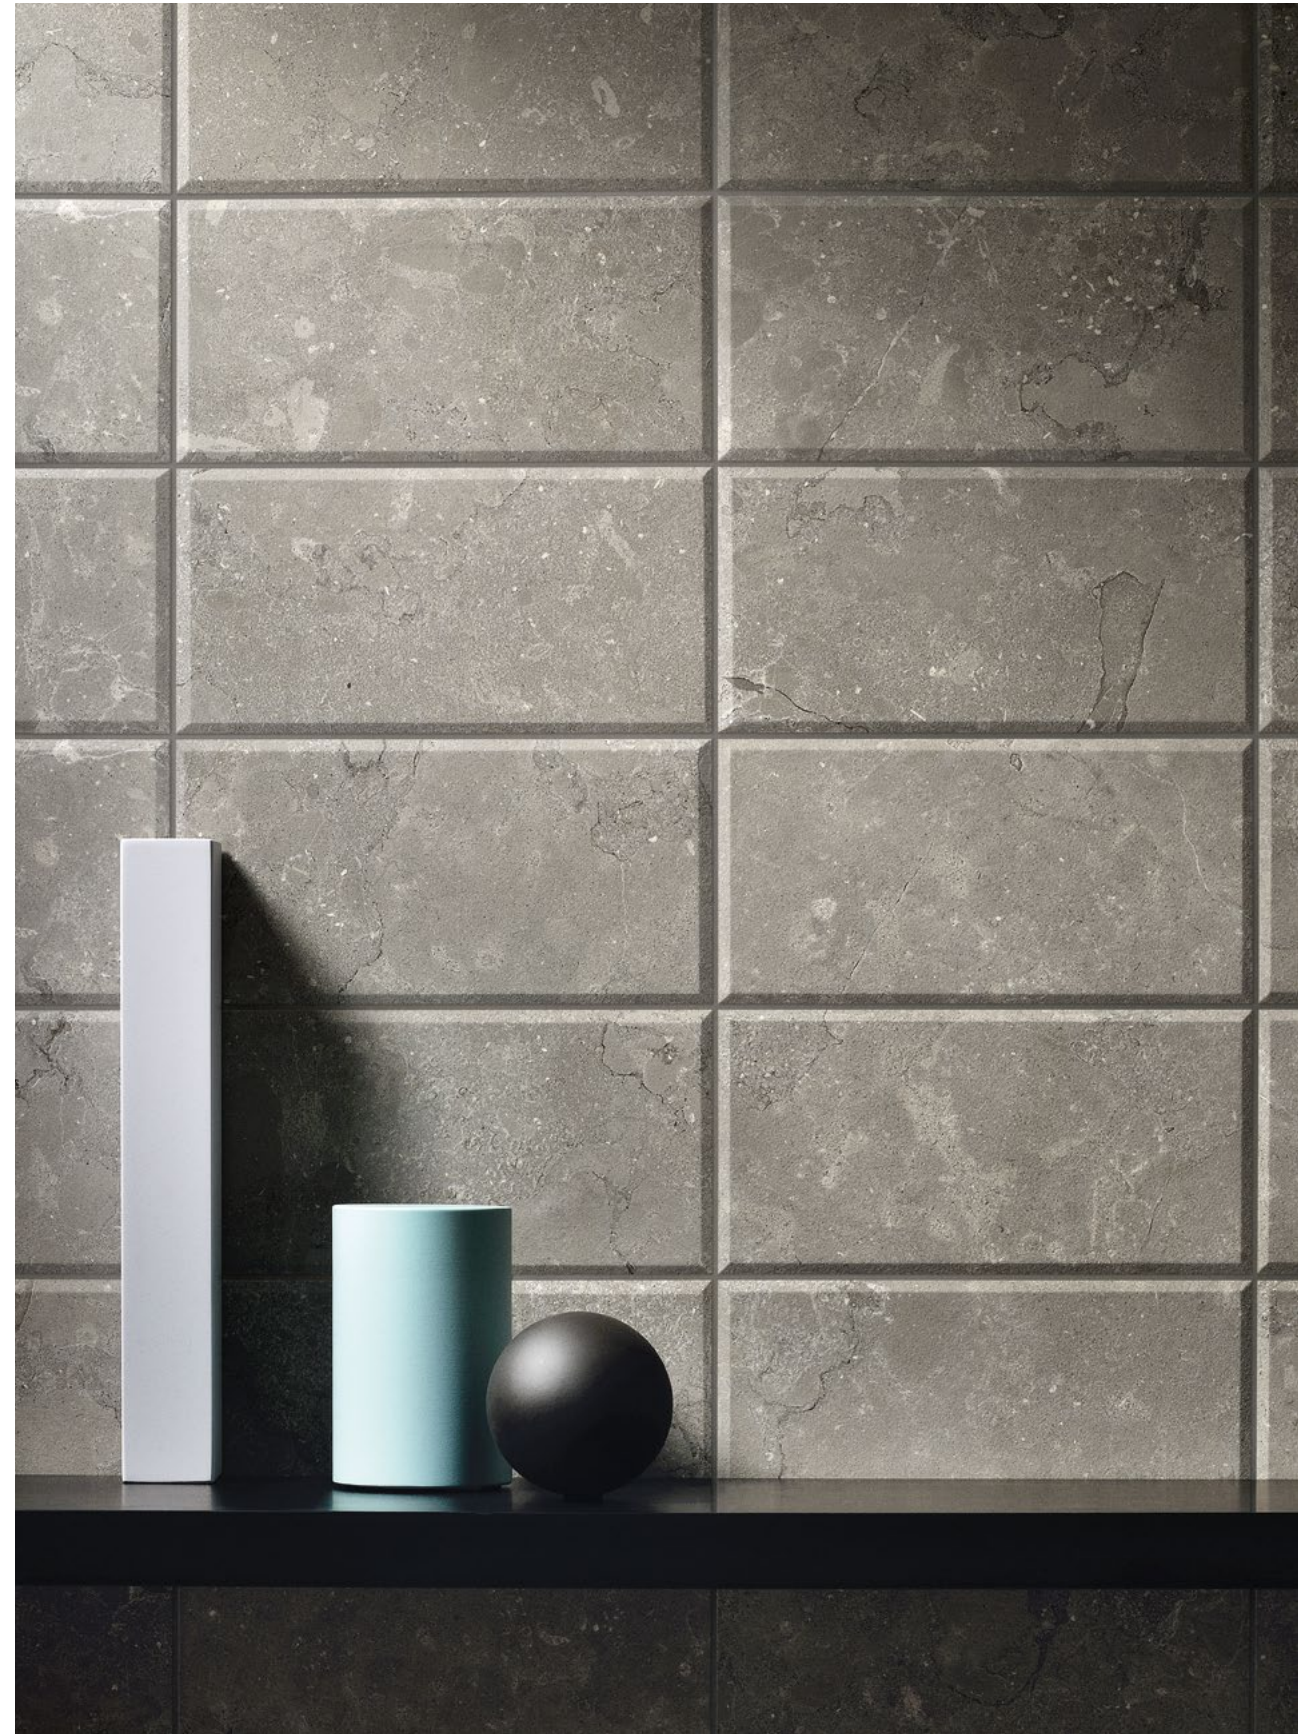

Diamond Light Grey 15x30 - 6"x12" Naturale/Rettificato