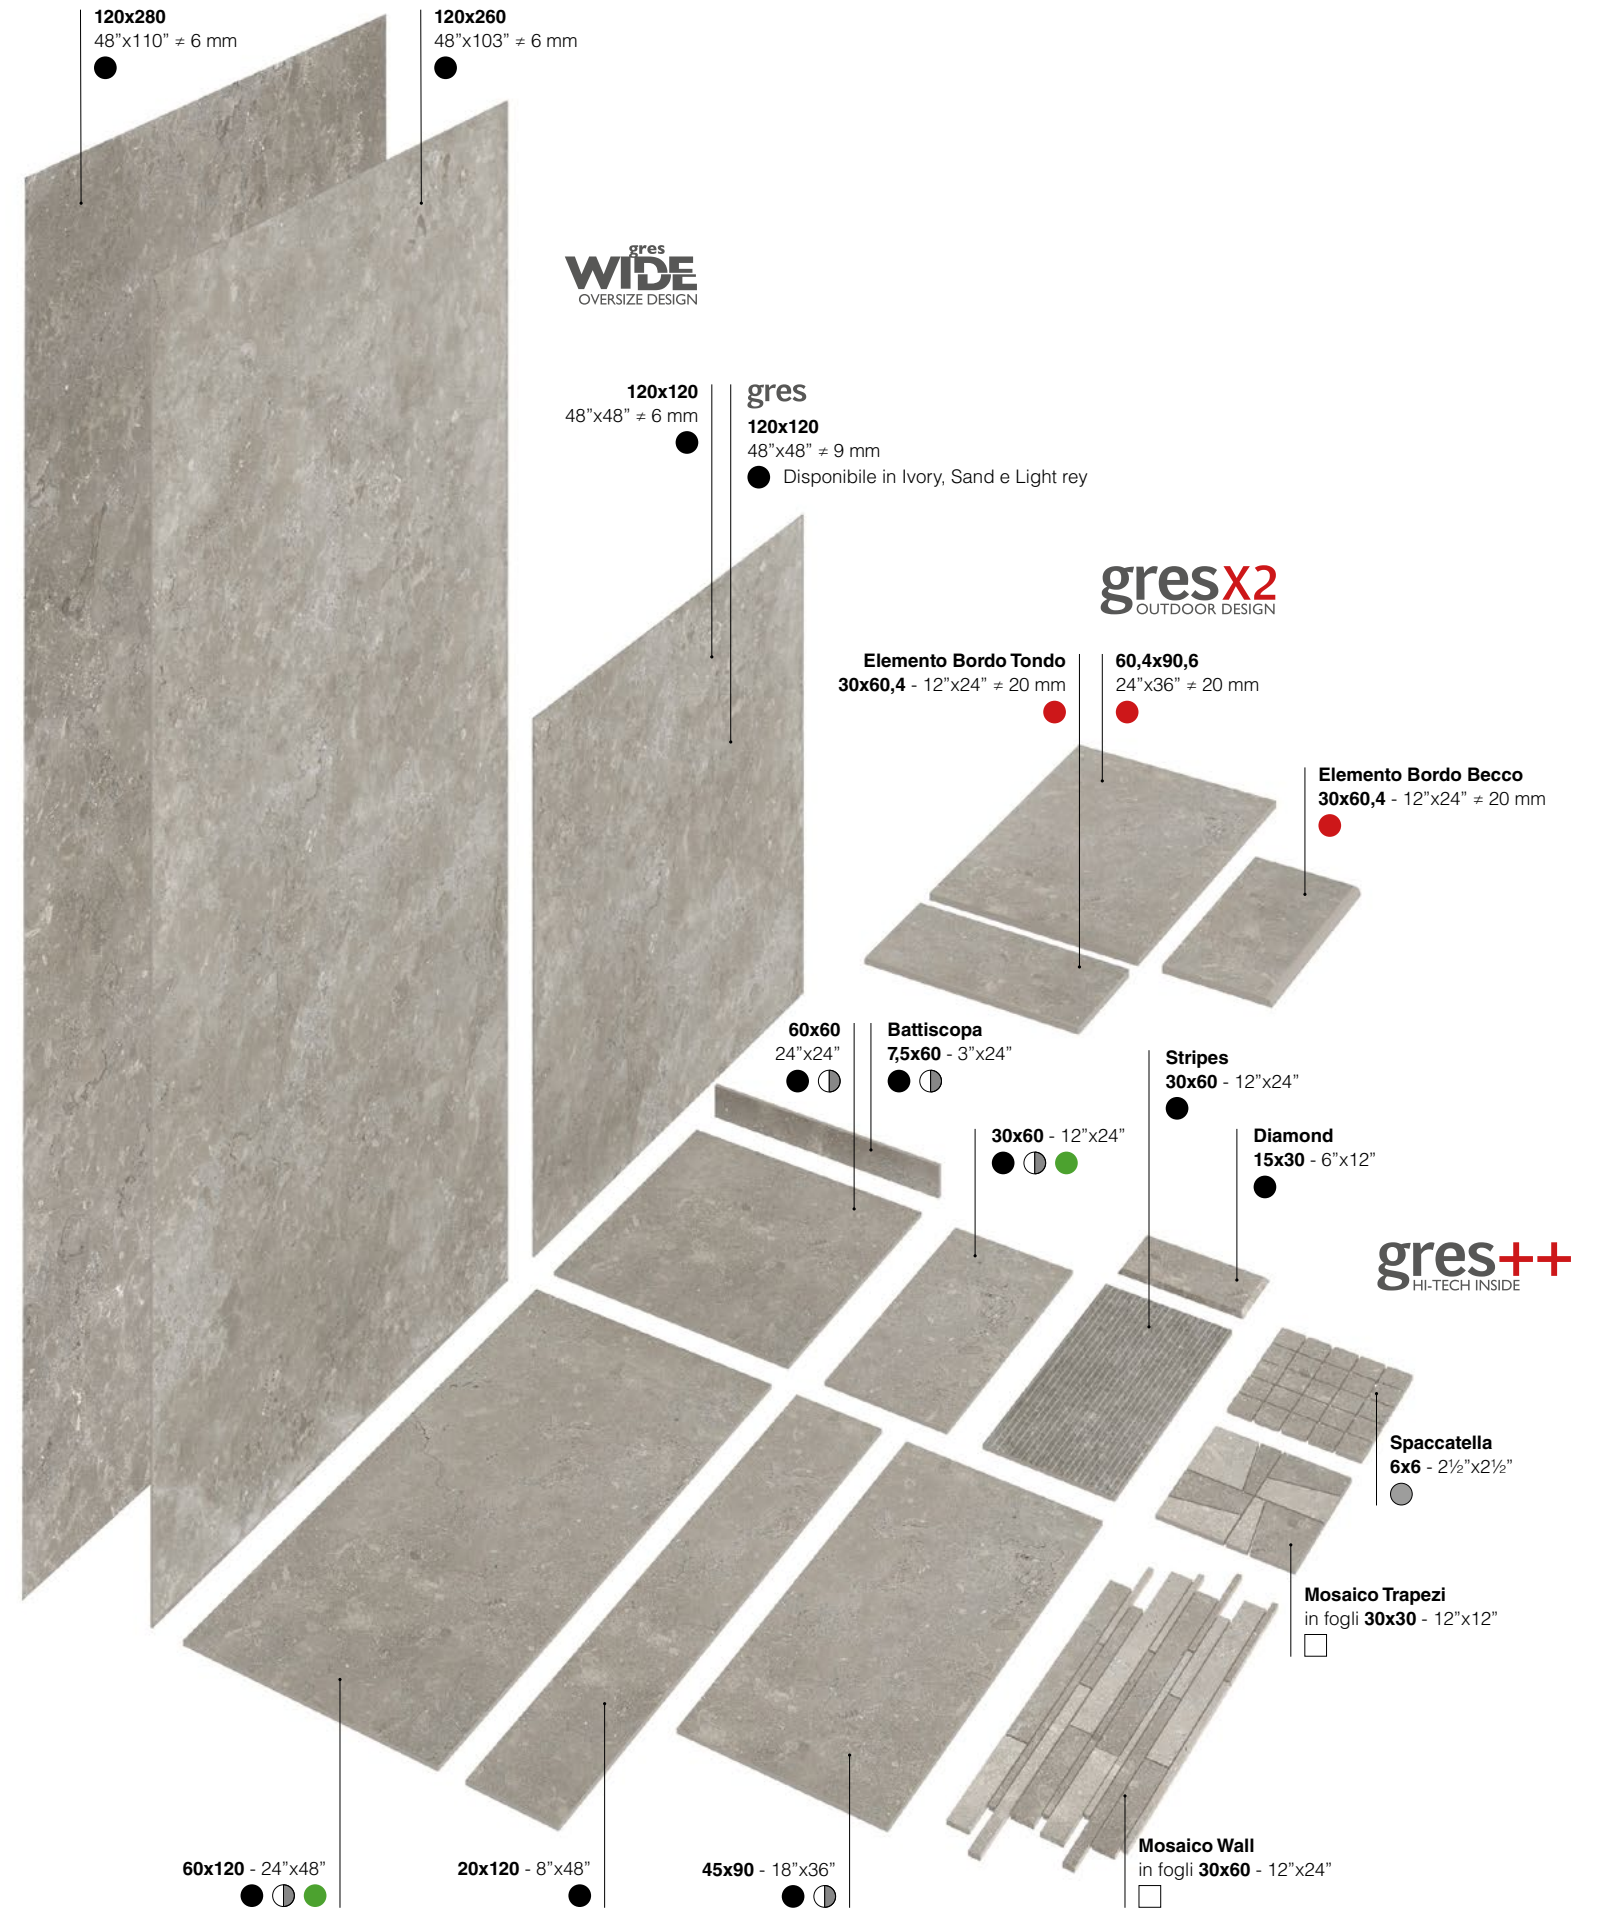

LAGOS/gres++

SUPERFICI SURFACES OBERFLÄCHEN SURFACES

● **Naturale Rettificato**
Unpolished Rectified
Matt Rektifiziert
Naturel Rectifié

● **Naturale Burattato**
Unpolished Tumbled
Matt Getrommelt
Naturel Buriné

◐ **Lucidato Rettificato**
Half Polished Rectified
Halbpoliert Rektifiziert
Semi-Poli Rectifié

◻ **Mix Naturale Lucidato Rettificato**
Mix Unpolished Half Polished Rectified
Mix Matt Halbpoliert Rektifiziert
Mix Naturel Semi-Poli Rectifié

● **Esterno Rettificato**
Outdoor Rectified
Aussenbereich Rektifiziert
Exterieur Rectifié

● **Esterno Rettificato gresx2**
Outdoor Rectified
Aussenbereich Rektifiziert
Exterieur Rectifié