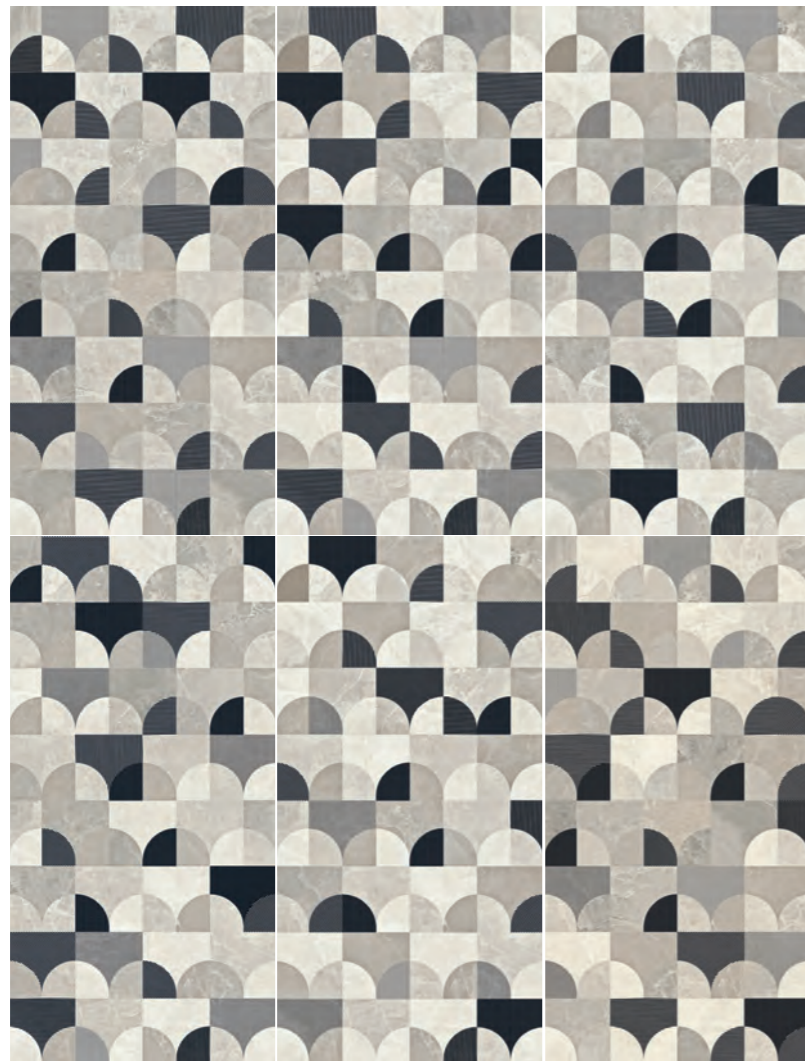

DECORI /
Decors

Um

DECORO ART
60x120 / 24"x48"
10mm
2pz

CC05528R

Pz

Um

DECORO OPTICAL
60x120 / 24"x48"
10mm
2pz

CC05529RL

Pz

28

JULIA

←
SVILUPPO GRAFICO /
GRAPHIC DEVELOPMENT
8 PEZZI / 8 PCS

29

JULIA