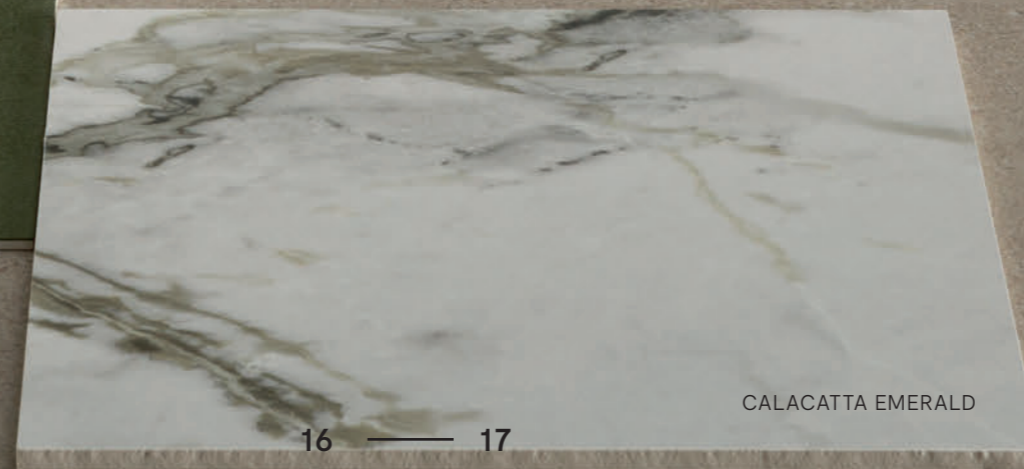

TOFFEE

BASALT

MASTER WHITE

SEGNO = MOSS

MOSS

PIECE ALPI

MASTER BROWN

CALACATTA EMERALD