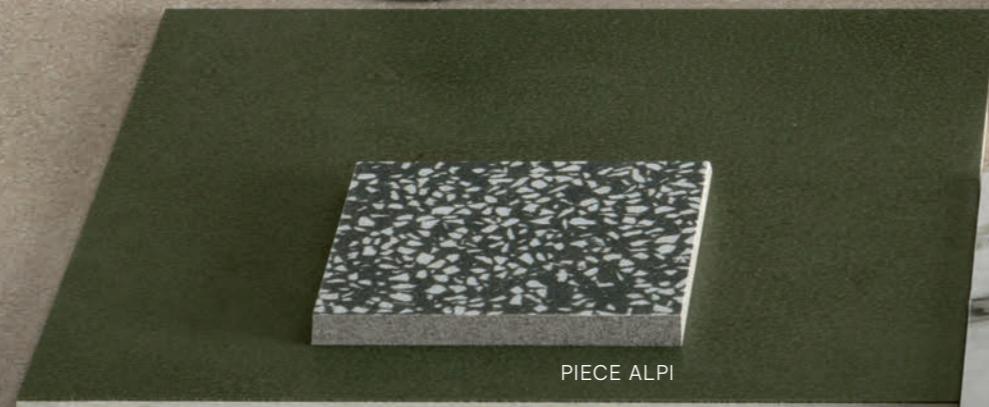

03.

Matching proposals.

TOFFEE

MOSS