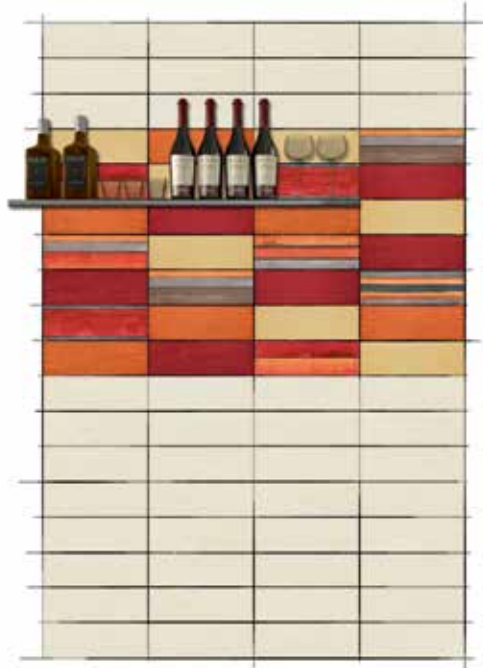

Glossy 4 x 12

754987

Maiolica Wall Installation Tips

Maiolica Mela 4"x12"

Maiolica Crema 4"x12" - Maiolica Ocro 4"x12"
 Maiolica Arancio 4"x12" - Maiolica Rosso 4"x12"
 Decor Giallo 4"x12"

Maiolica Latte 4"x12"
 Maiolica Rosso 4"x12"