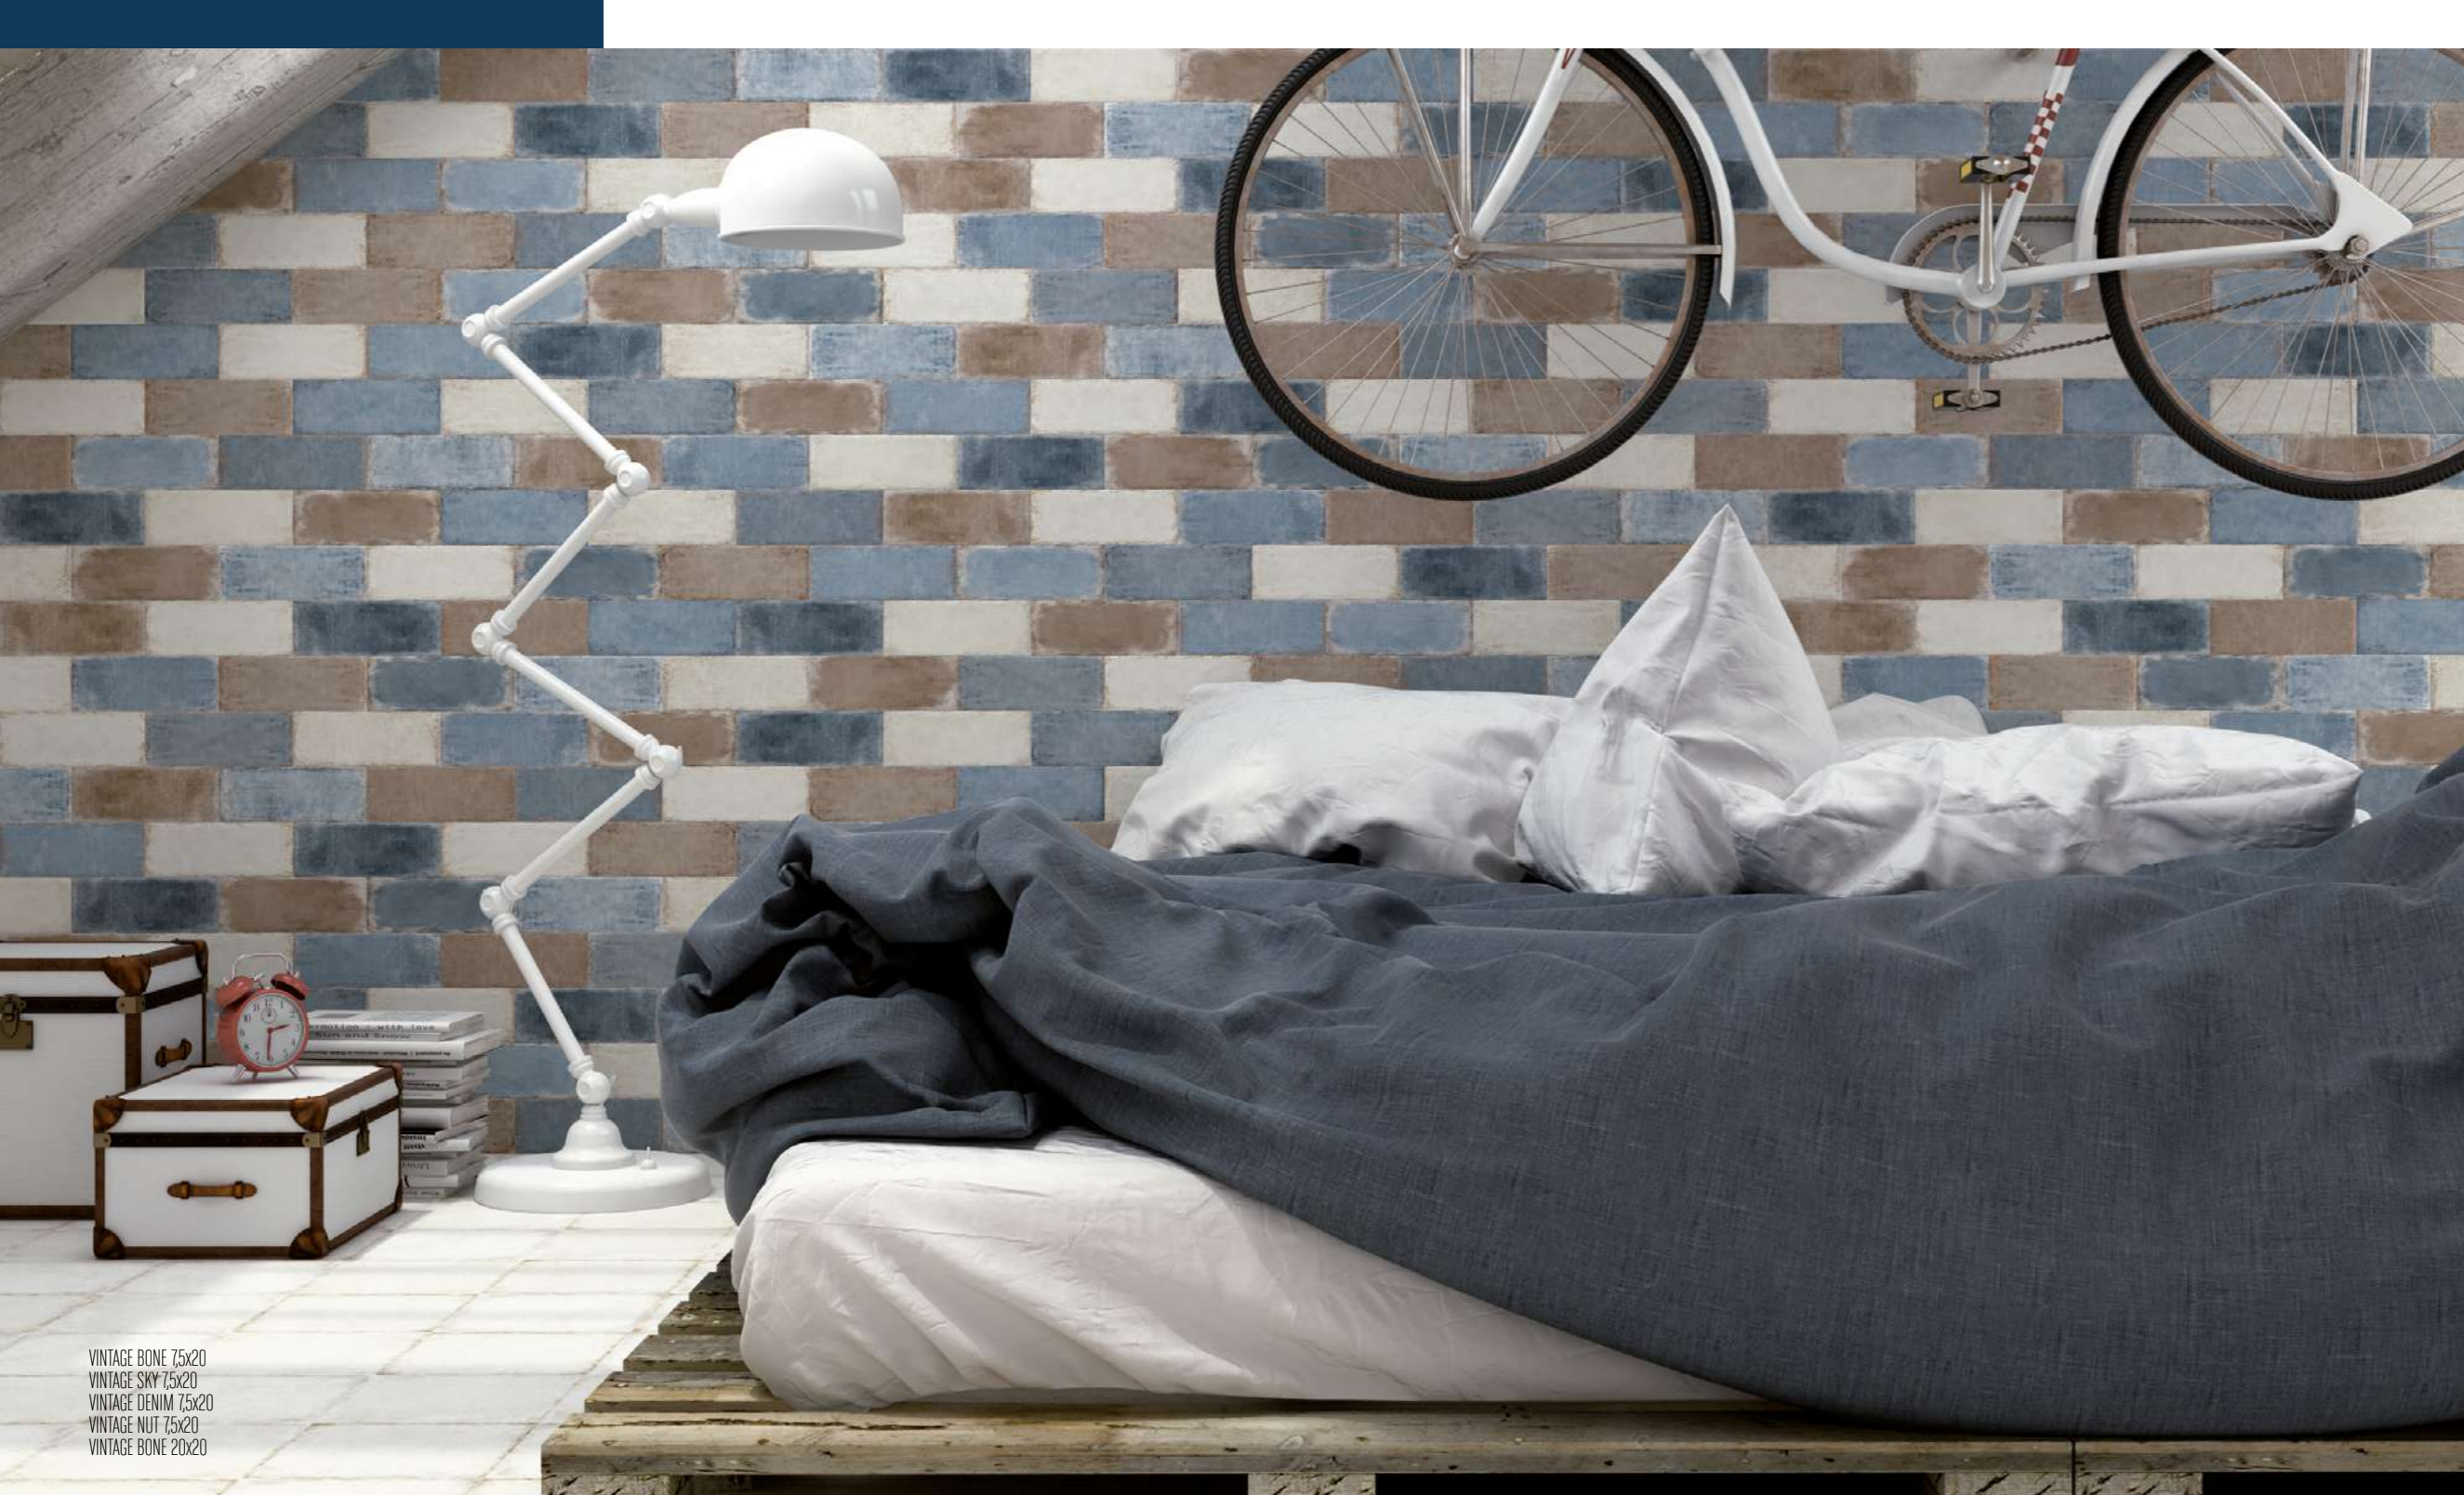

VINTAGE BONE 7,5x20
VINTAGE SKY 7,5x20
VINTAGE DENIM 7,5x20
VINTAGE NUT 7,5x20
VINTAGE BONE 20x20

VINTAGE

COLLECTION

7,5x20 / 20x20