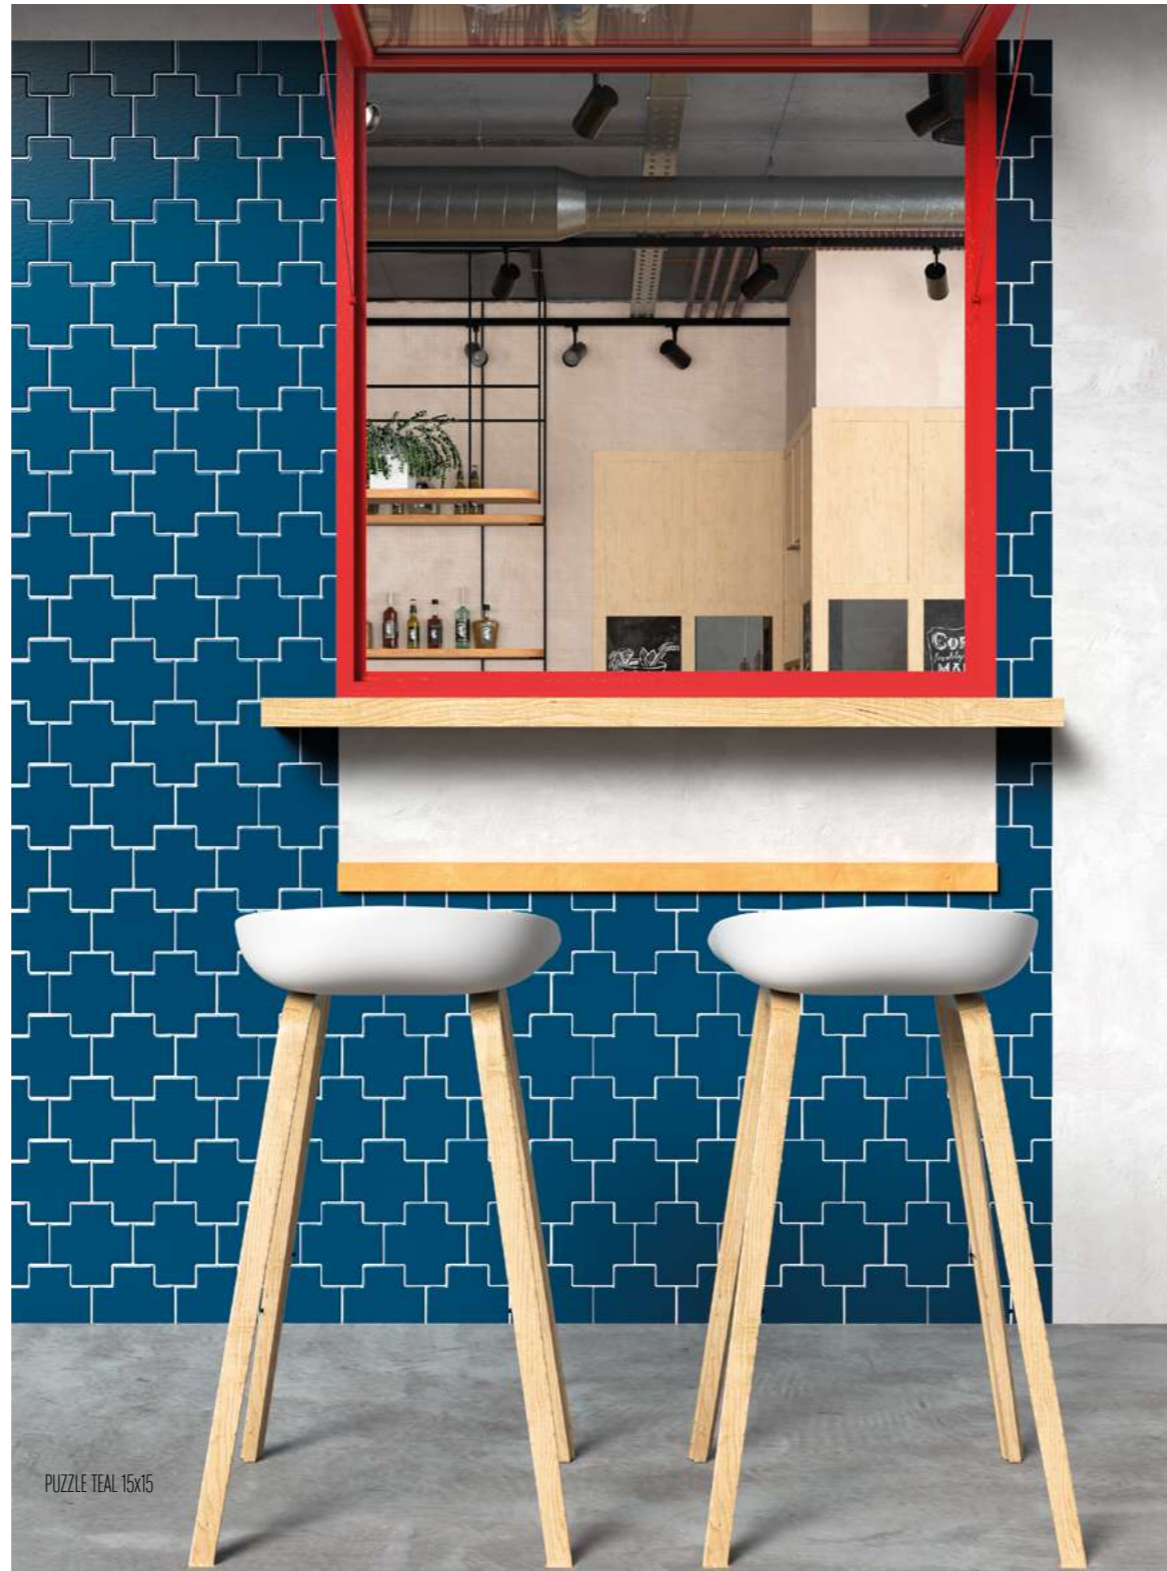

PUZZLE TEAL 15x15