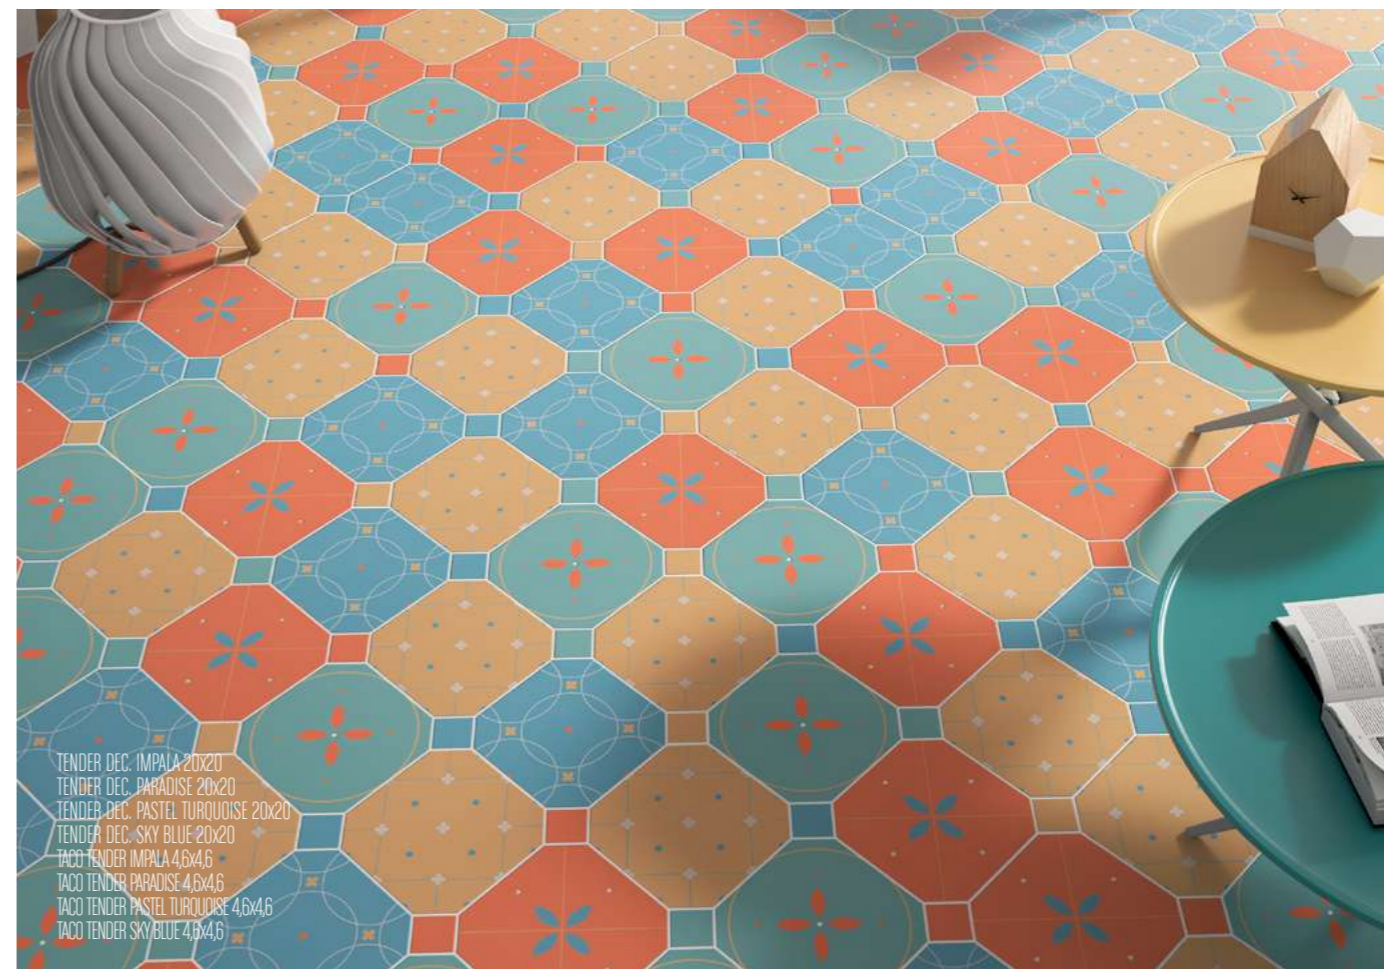

Taco Tender  
 Dec.1 Black&white  
 4,6 x 4,6 / 1,84" x 1,84" CE01

Taco Tender  
 Dec.2 Black&white  
 4,6 x 4,6 / 1,84" x 1,84" CE01

Taco Tender  
 Dec.3 Black&white  
 4,6 x 4,6 / 1,84" x 1,84" CE01

Taco Tender  
 Dec.4 Black&white  
 4,6 x 4,6 / 1,84" x 1,84" CE01