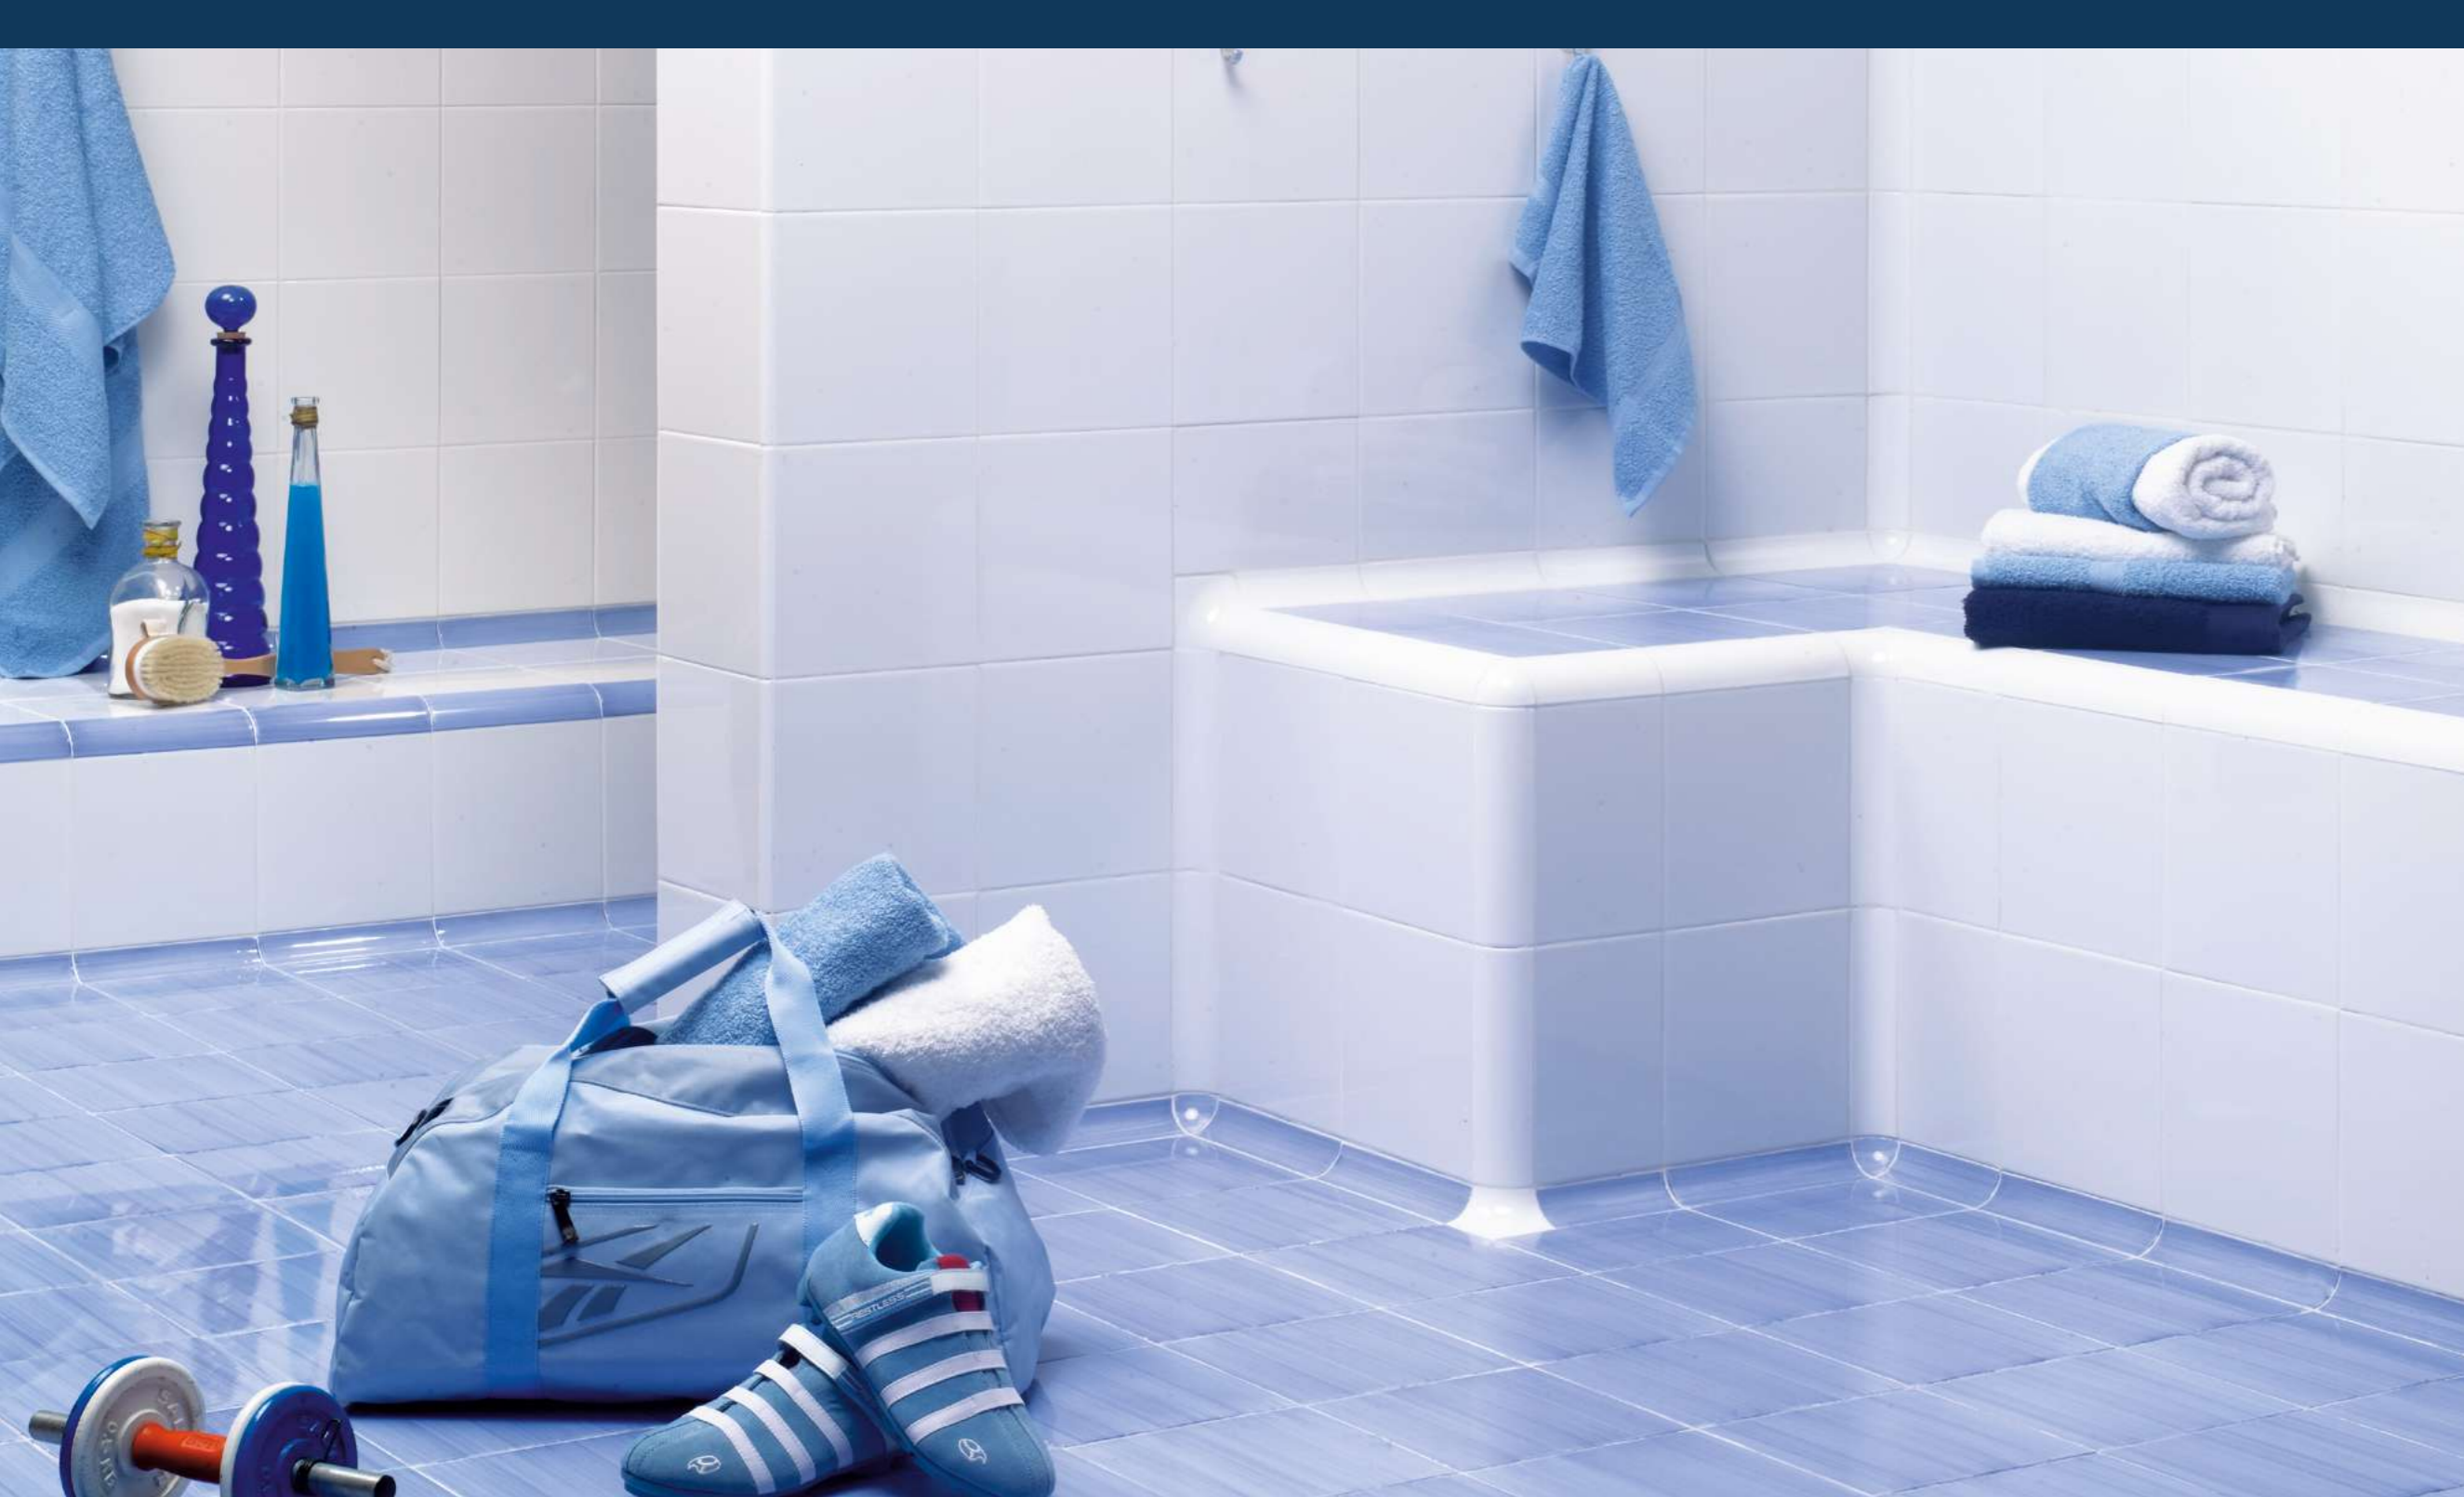

LISTELOS

COLLECTION