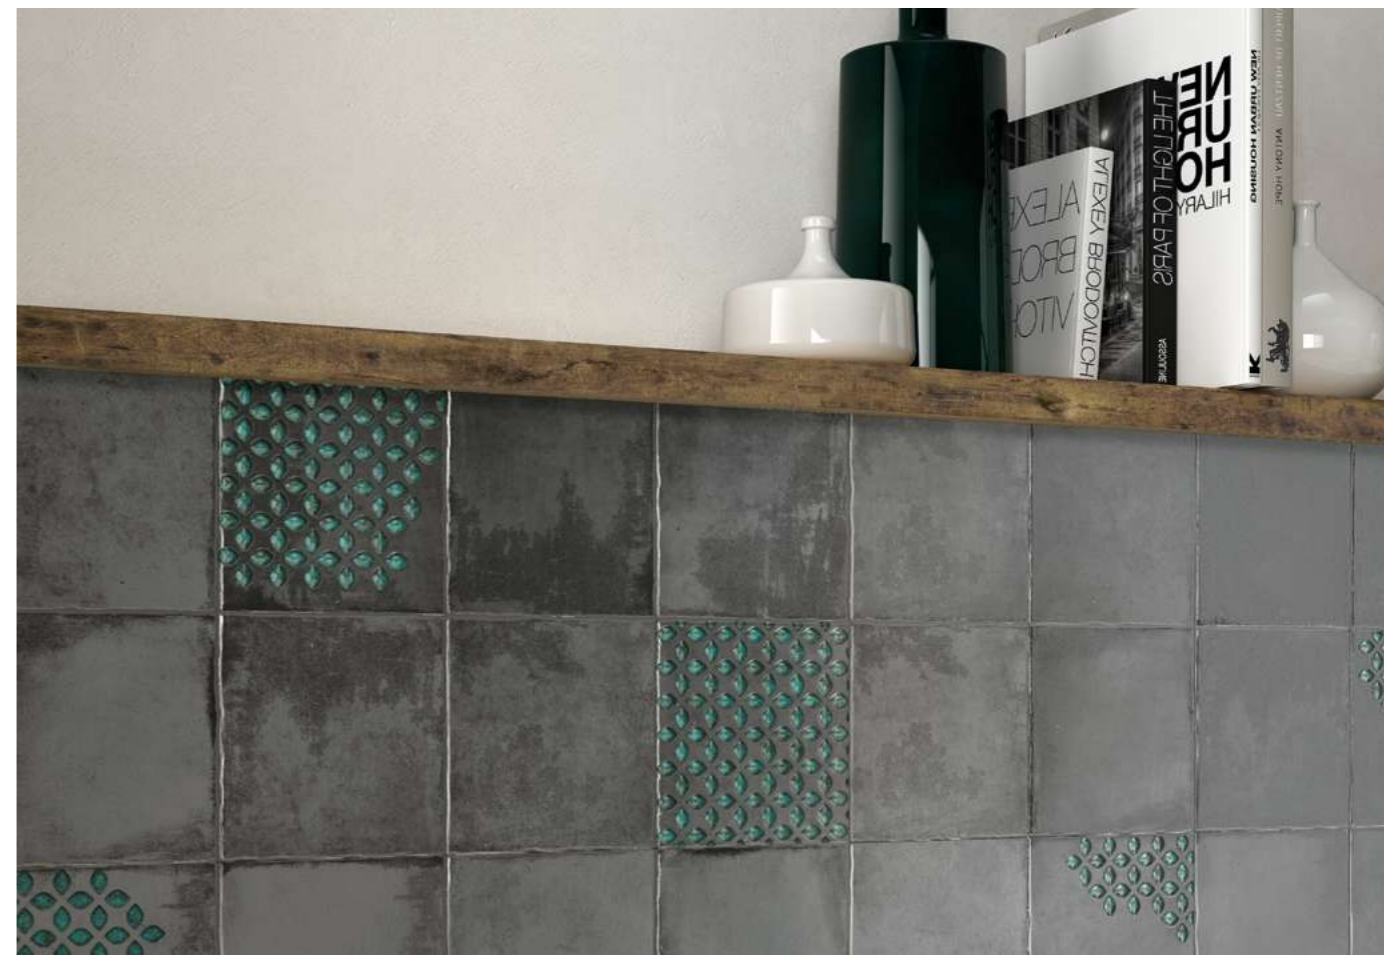

ANTIC METAL COLLECTION 13 x 13 x 0,9 cm / 5,2" x 5,2"

Bases. Wall tiles. Faïences. Wandfliesen. Фоновая плитка.
Decorados. Decors. Décors. Dekorfliesen. Декорация.

Atención: Esmalte con alta reacción a los ácidos. Limpiar solo con agua y jabón neutro.
Attention: Glaze with high reaction to acids. Clean only with water and neutral soap.
Attention: Émail à haute réaction aux acides. Nettoyer seulement avec de l'eau et du savon neutre.
Achtung: Glasur mit hoher Reaktion auf Säuren. Reinigen Sie nur mit Wasser und neutrale Seife.
Внимание: эмаль чувствительна к кислотам. Мыть только водой и мылом с нейтральным pH.

ANTIC METAL ACERO 13x13
ANTIC DEC. DROPS METAL ACERO 13x13

Base	13x13 / 5,2"x5,2"	60	17,10	1	60
Decorado	13x13 / 5,2"x5,2"	60	17,30	1	60