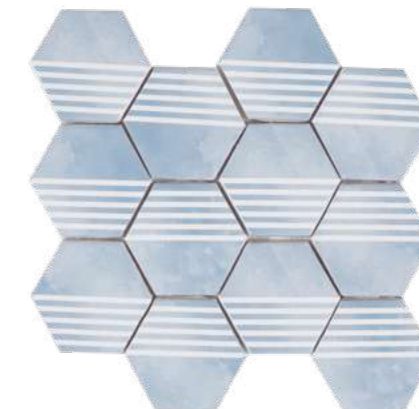

Malla Panal Hexagon Dec.2 Azul
23,2 x 26,4 / 9,28" x 10,56" LB18