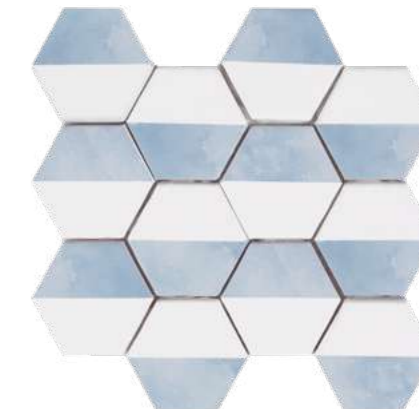

Malla Panal Hexagon Verde  
23,2 x 26,4 / 9,28" x 10,56" LB35

1m<sup>2</sup>= 16 p. Malla Panal 23,2x26,4

Malla Panal Hexagon Dec.1 Azul  
23,2 x 26,4 / 9,28" x 10,56" LB18

Malla Panal Hexagon Dec.2 Azul  
23,2 x 26,4 / 9,28" x 10,56" LB18