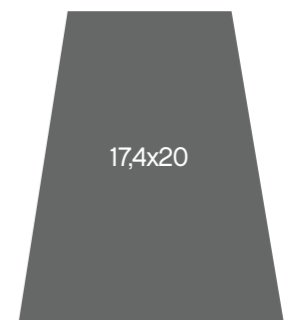

CHINTZ

COLLECTION
17,4x20