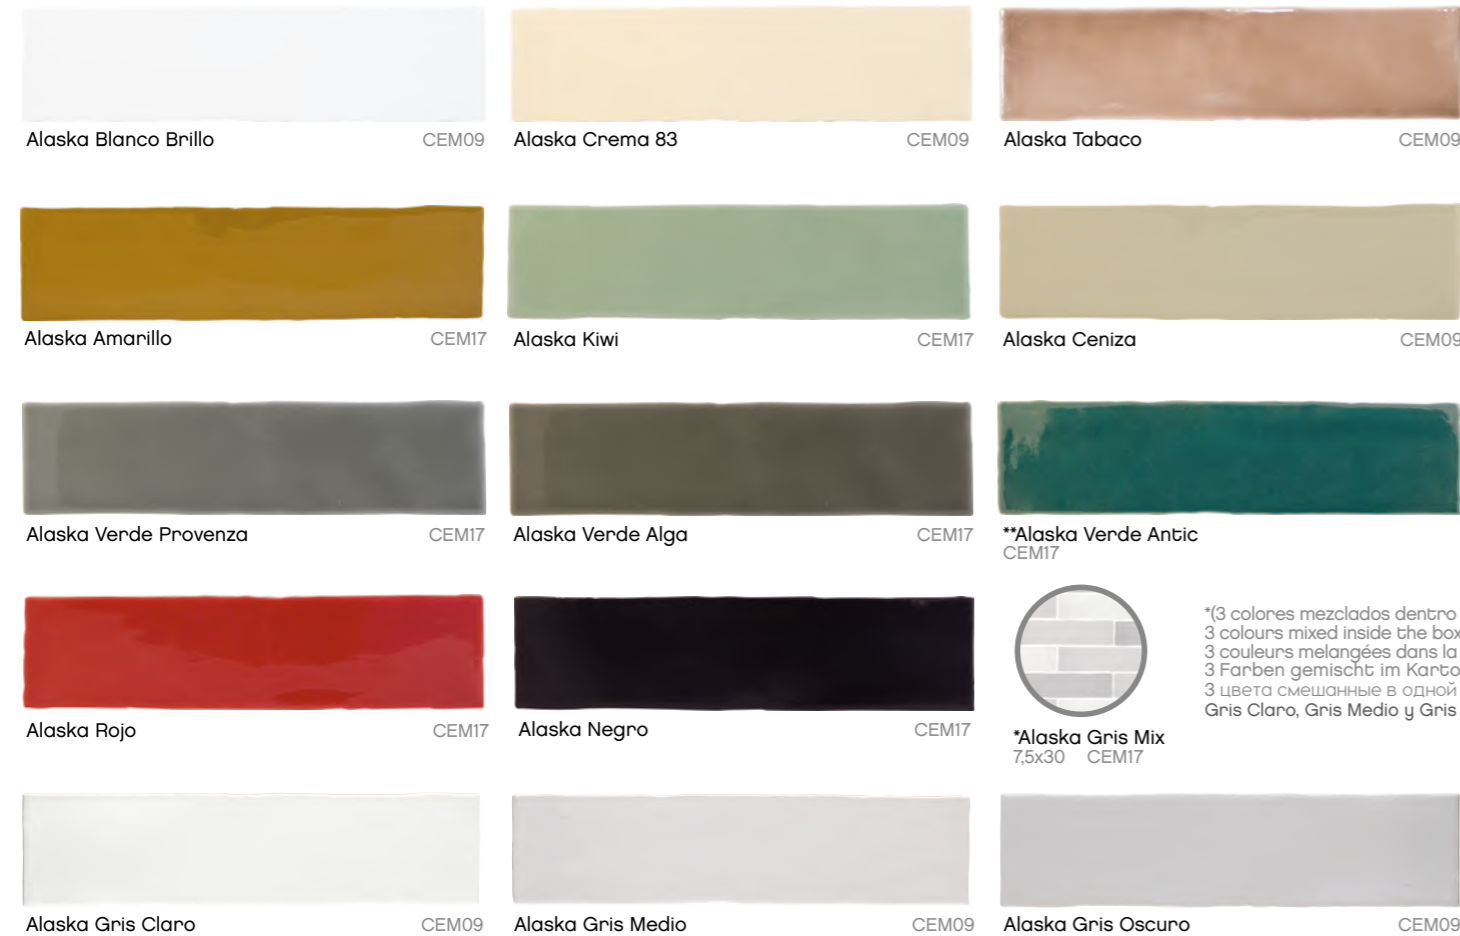

ALASKA COLLECTION

7,5 x 30 x 0,9 cm / 3" x 12"

Bases. Wall tiles. Faïences. Wandfliesen. Фоновая плитка.

*(3 colores mezclados dentro de la caja / 3 colours mixed inside the box / 3 couleurs mélangées dans la boîte / 3 Farben gemischt im Karton / 3 цвета смешанные в одной коробке)
Gris Claro, Gris Medio y Gris Oscuro

** Atención: Esmalte con alta reacción a los ácidos. Limpiar solo con agua y jabón neutro. Puede cuartear.
Attention: Glaze with high reaction to acids. Clean only with water and neutral soap. Glaze can crack.
Attention: Émail à haute réaction aux acides. Nettoyer seulement avec de l'eau et du savon neutre. Produit pouvant craquelé.
Achtung: Glasur mit hoher Reaktion auf Säuren. Reinigen Sie nur mit Wasser und neutrale Seife. In der Glasur können Krakelee Risse auftreten.
Внимание: эмаль чувствительна к кислотам. Мыть только водой и мылом с нейтральным pH. Кракеле: может продолжать трескаться поверхность глазури.

Bases. Wall tiles. Faïences. Wandfliesen. Фоновая плитка.
Piezas especiales. Special pieces. Pièces spéciales. Spezialteile. Специальные элементы.