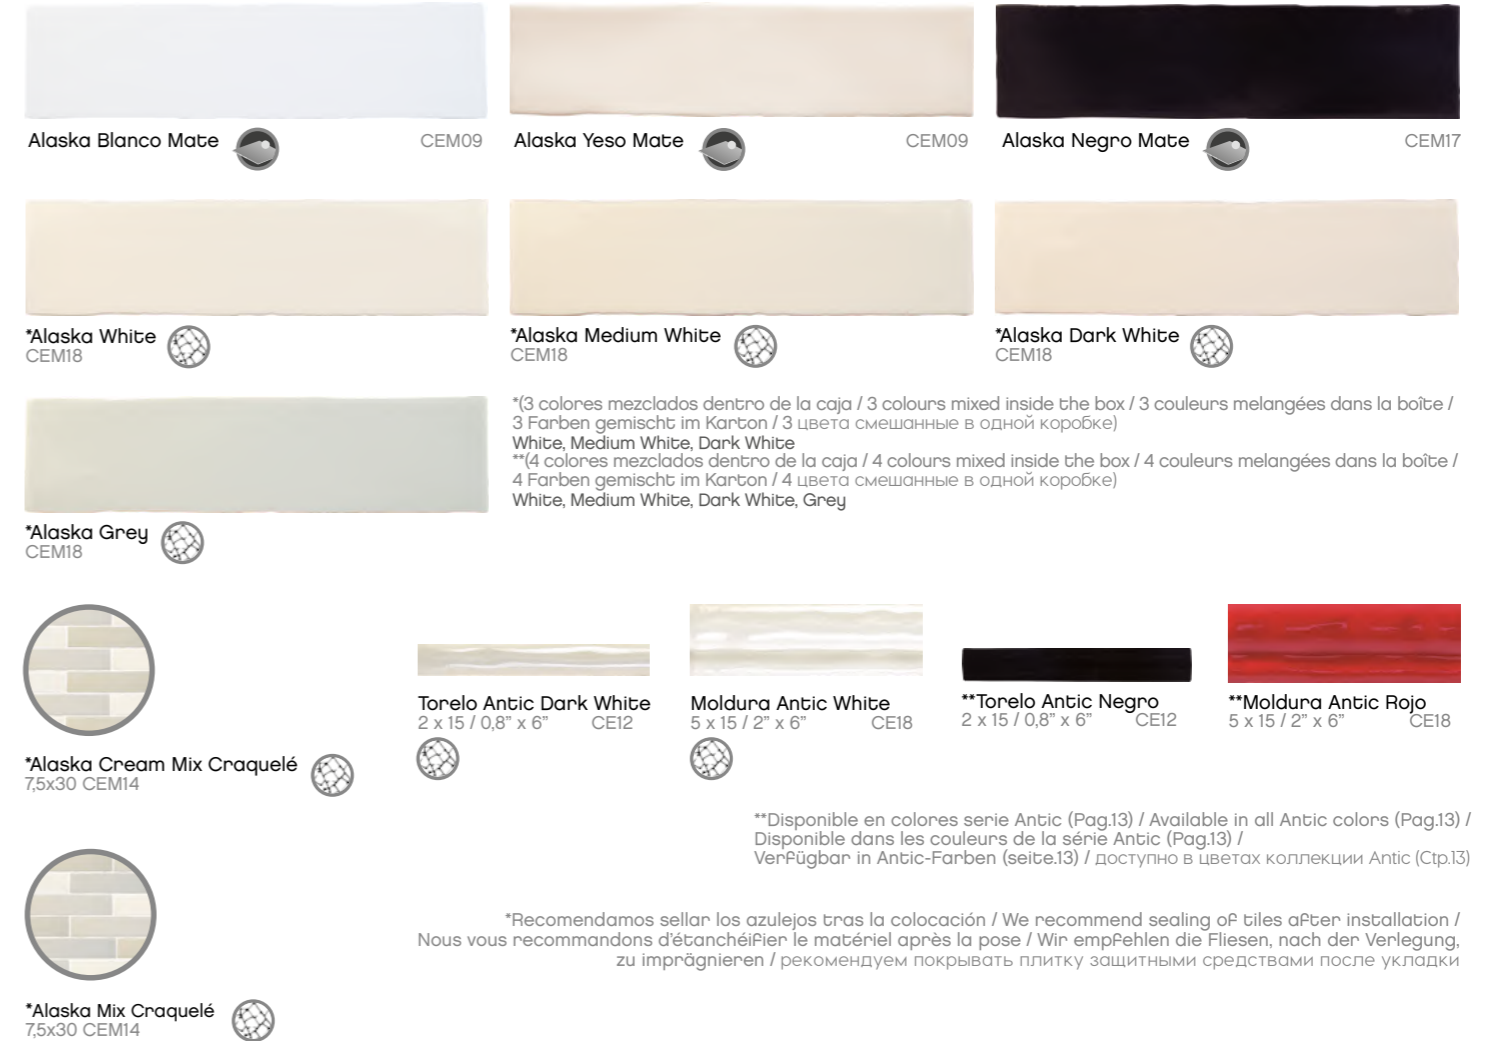

*(3 colores mezclados dentro de la caja / 3 colours mixed inside the box / 3 couleurs mélangées dans la boîte / 3 Farben gemischt im Karton / 3 цвета смешанные в одной коробке)
White, Medium White, Dark White
**(4 colores mezclados dentro de la caja / 4 colours mixed inside the box / 4 couleurs mélangées dans la boîte / 4 Farben gemischt im Karton / 4 цвета смешанные в одной коробке)
White, Medium White, Dark White, Grey

**Disponible en colores serie Antic (Pag.13) / Available in all Antic colors (Pag.13) / Disponible dans les couleurs de la série Antic (Pag.13) / Verfügbar in Antic-Farben (seite.13) / доступно в цветах коллекции Antic (Стр.13)

*Recomendamos sellar los azulejos tras la colocación / We recommend sealing of tiles after installation / Nous vous recommandons d'étanchéifier le matériel après la pose / Wir empfehlen die Fliesen, nach der Verlegung, zu imprägnieren / рекомендуем покрывать плитку защитными средствами после укладки

	7,5x30 / 3"x12"	44	16,10	1	60
Base					
Moldura	5x15 / 2"x6"	42	5,3		
Torelo	2x15 / 0,8"x6"	60	4