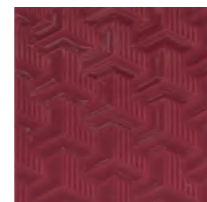

Zante Ruby Wine
LB04